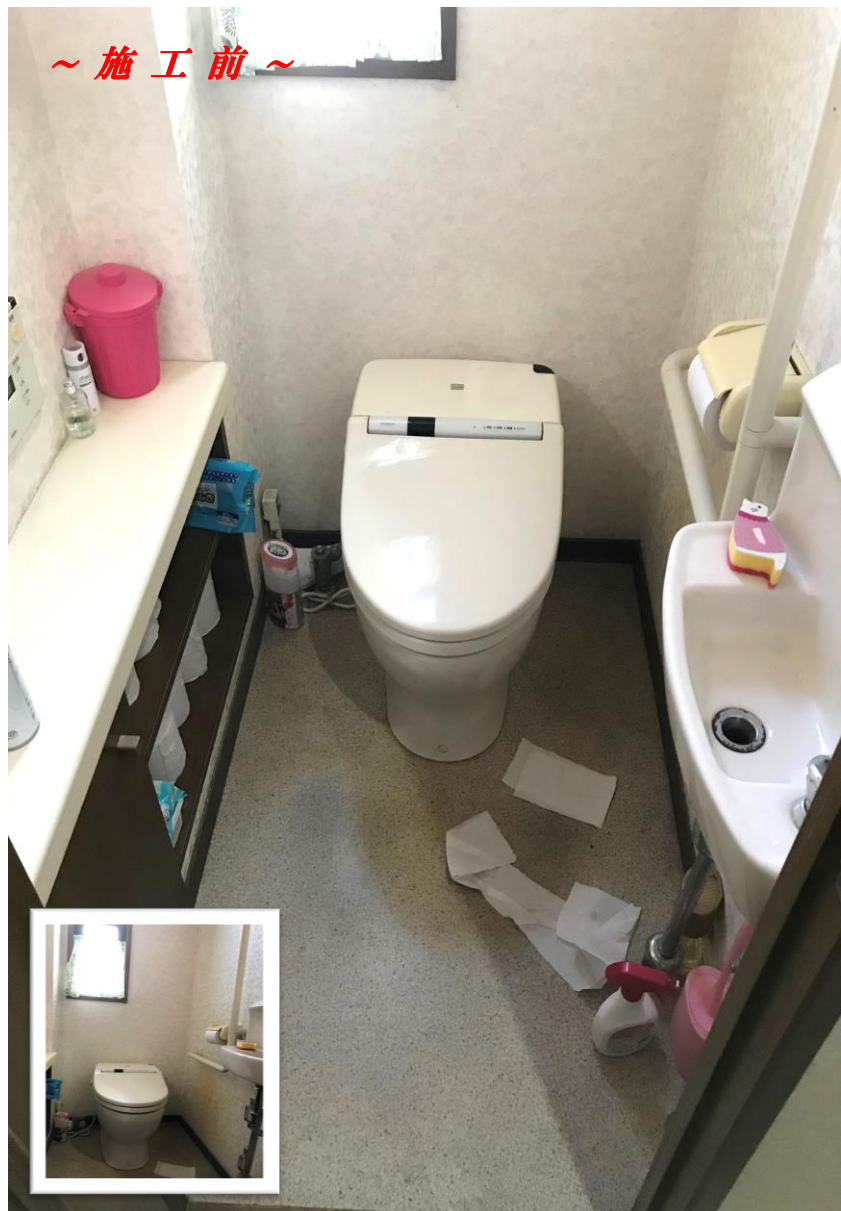

～ 施工後 ～

～ 施工前 ～