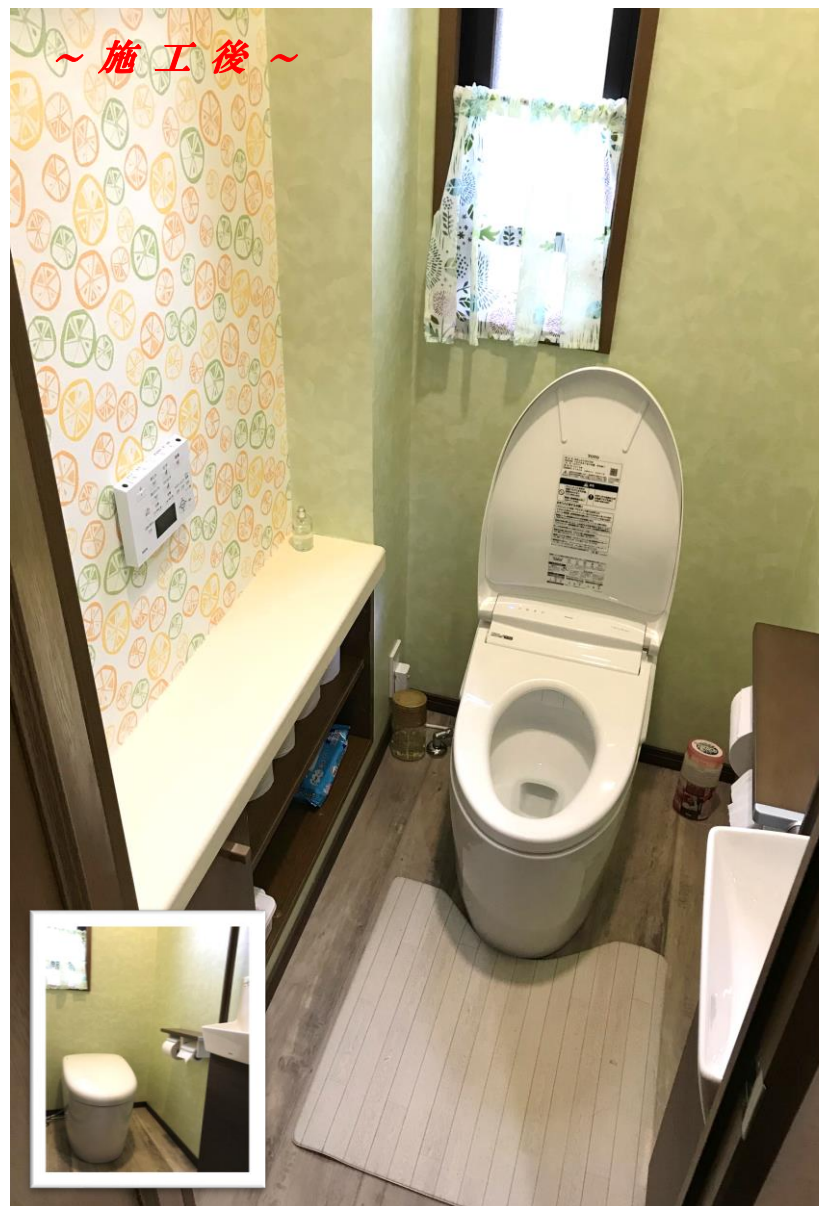

～ 施工後 ～

トイレ改修工事

現場名 E様邸

工事日数 2日

施工金額 約40万

担当者のコメント

30年ご使用のおトイレを
綺麗にしたいと、ご依頼がありました。
タンクレスタイプの便器で
節水・衛生的で
床のクッションフロアも厚く
しっかりした素材です。
手洗器には収納スペースもあり
お掃除道具も
収納できます。
手すりも付いて
立ち座りも楽々！
検討されている方は
お気軽に
ご相談下さいね！