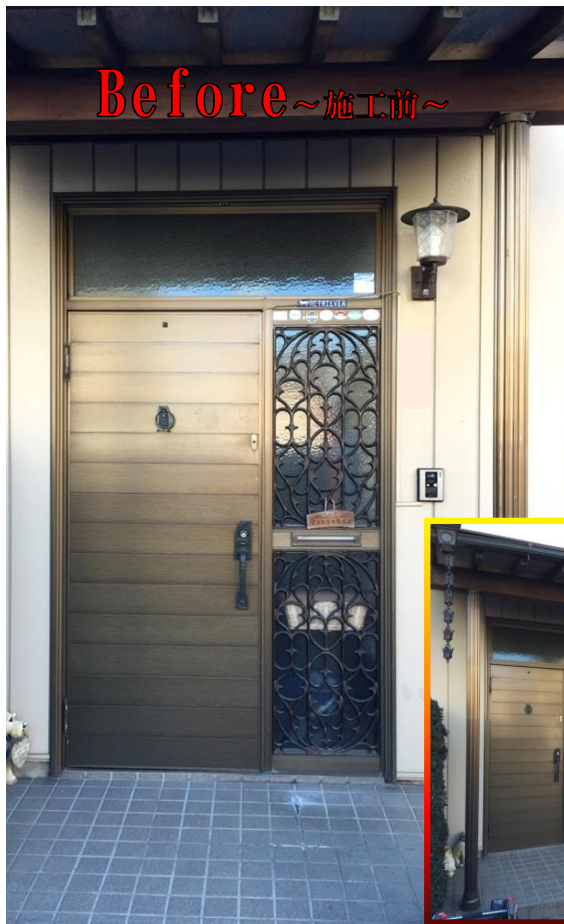

部位	玄関リフォーム
現場名	H様邸
ご使用年数	30年
工事日数	1日
施工金額	40万円

担当者のコメント

いってらっしゃい♪ お帰りなさい♪
今回は住まいの顔であります、玄関ドアのリフォームです。
既存のドアより高さが高くなり、広々な印象を与え、玄関のガラス部分から、日差しを採り入れる事により、明るく、さわやかな空間(出入口)になりました。工事期間も基本1日で出来る為、『いきます』から『ただいま』までの間にリフォーム出来ます!!
ぜひ、お気軽にお声を掛けて下さい!!

Before ~ 施工前 ~