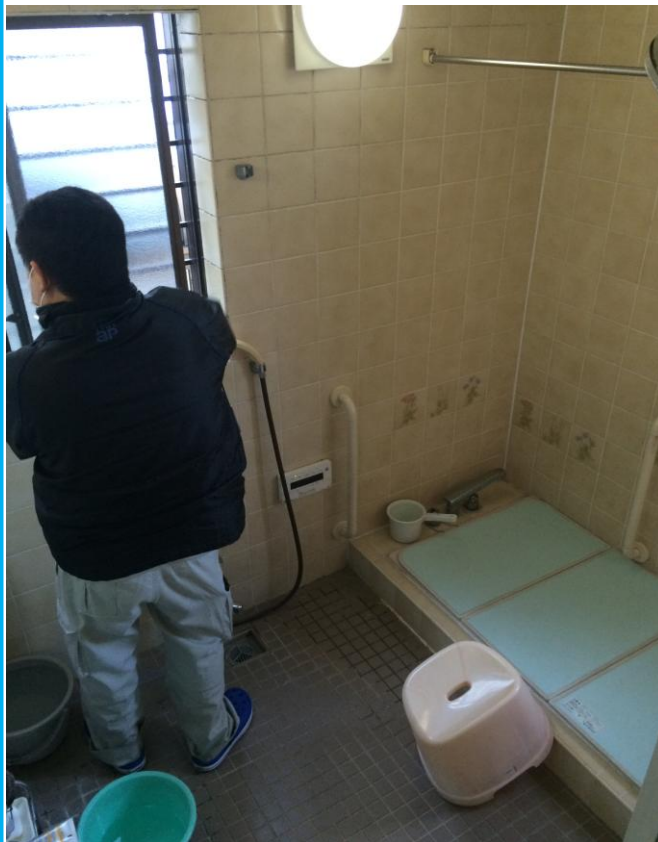

在来のタイルの浴室をシステムバスに変更する事になりました。お客様の变えたい理由として、やはり冬の寒さで痛感したそうです。

今回寒さ対策という事で、システムバスの断熱に鋳物ホーローの浴槽と窓サッシを高断熱タイプのものに交換しています。将来ご自身のお体の事や家計の負担軽減も兼ねていてとても満足されたようでした。

皆様もお気軽にいつでもご相談下さいね！

田邊 雅人

Before ~ 施工前 ~

After ~ 施工後 ~