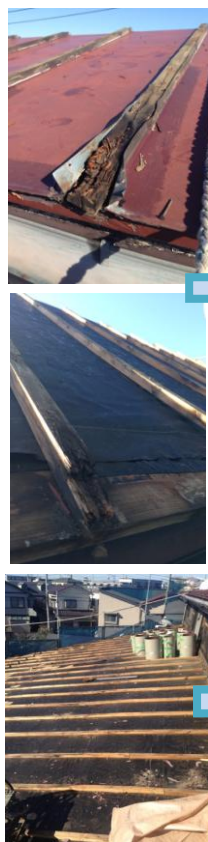

部位 **屋根リフォーム**

担当者のコメント

現場名 K様邸
ご使用年数 約40年
工事日数 約3週間
施工金額 150万円

トタン屋根の葺き替え工事です。塗装を繰り返し塗られていましたが、今回は雨漏りも気になるとの事で葺き替えする事になりました。トタン屋根を剥した所、下地(垂木)が部分的に腐っていた為、下地もやり替えて、従来の垂鉛めつき鋼板(トタン屋根)から4倍の耐食性を有する溶融55%アルミニウム - 亜鉛合金めつき鋼板(ガルバスター)に屋根をやりかえました!!
熱反射性も良くなり、太陽光による温度上昇を制御し、屋内への侵入熱を低減しました。夏季の冷房負荷軽減による省エネルギー効果が期待できます!!!

Before~施工前~