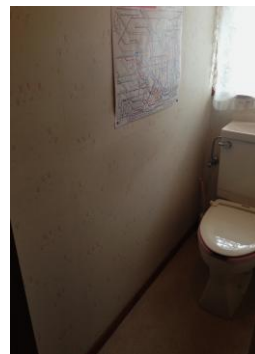

H26年4月号

片反

石川商事

部位	階段・トイレ・ 玄関・手すり
	現場名 K邸
ご使用年数	15年
工事日数	1日
施工金額	約15万円

階段を下りる際、転倒してしまった事がきっかけで
階段の上り下りをスムーズに出来るように、
そして安全の為に、手すりを付けました。
合わせて、玄関・トイレの手すりも付、安全・安心な
生活が出来るようになり、お客様が喜んでおりました。

牧野 孝行

Before ~ 施工前 ~