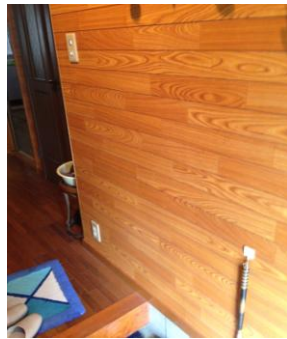

H26年4月号

片反

石川商事

部位	階段・トイレ・ 玄関・手すり
	現場名 K邸
ご使用年数	15年
工事日数	1日
施工金額	約15万円

階段を下りる際、転倒してしまった事がきっかけで
階段の上り下りをスムーズに出来るように、
そして安全の為に、手すりを付けました。
合わせて、玄関・トイレの手すりも付、安全・安心な
生活が出来るようになり、お客様が喜んでおりました。

牧野 孝行

Before ~ 施工前 ~